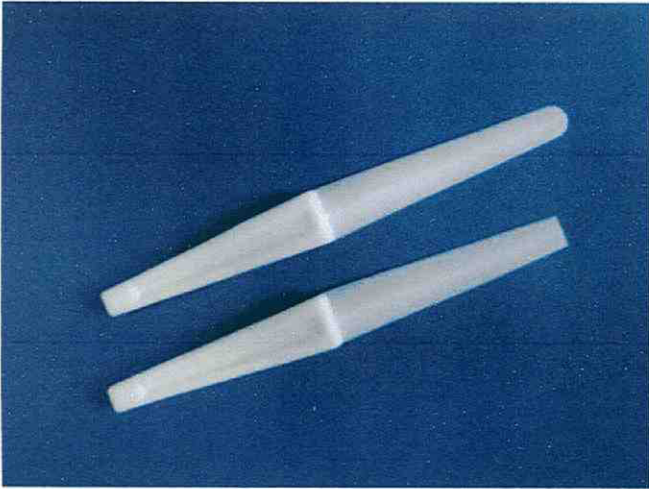

樹脂ヘラ

先丸型

先平型

クリーム攪拌用

材質 POM

サイズ W30x270L

販売元

株式会社 渡辺樹脂工房